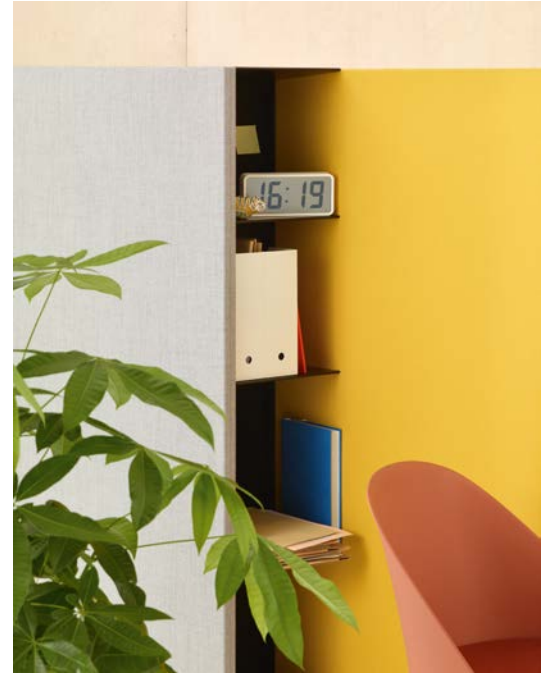

1 Art. 6408, 6410, 6411

Art. 5410 Meety
Art. 4835 Kinesit

2 Art. 6408, 6409

3 Art. 6408, 6409

Art. 5005 Cross
Art. 6205 Catifa Up
Art. 3101 Pix

2