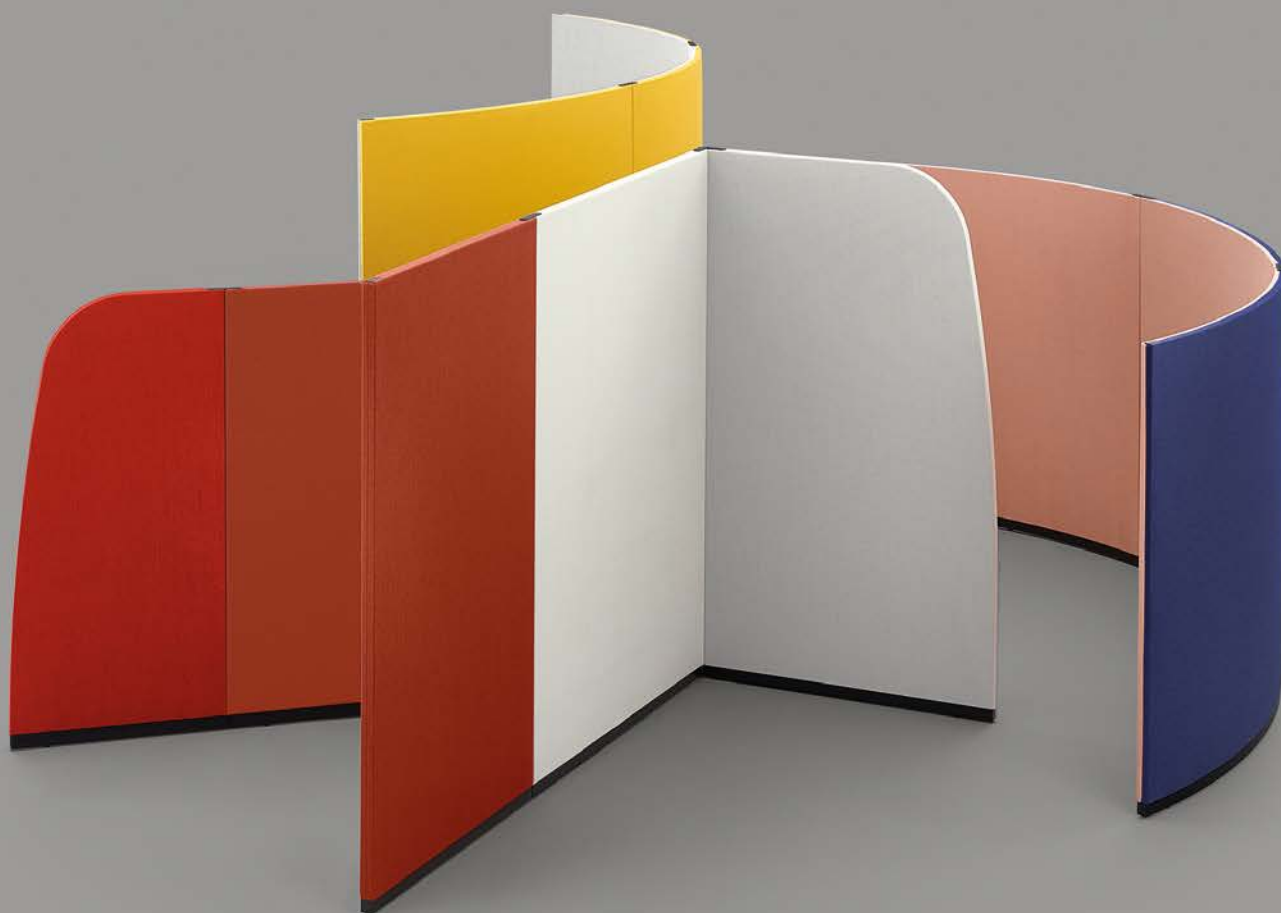

PARAVAN

arper

Paravan

Un perímetro para definir el espacio. Paravan tiene una forma escultural y cumple una función arquitectónica, articula y delimita el espacio. Como un paréntesis que incluye una conversación, Paravan genera privacidad en espacios abiertos, gracias a sus paneles que absorben el sonido y facilitan la concentración y la colaboración. La colección Paravan establece un lenguaje de paneles modulares que pueden combinarse para delinear el espacio de un modo diferente. Paravan aporta módulos, ritmo y color a espacios abiertos a partir de cuadrantes básicos y curvas elegantes, con formas lineales y repeticiones irregulares. Las opciones de esquinas rectas o redondeadas crean variedad estética y los caleidoscópicos acabados y materiales garantizan una personalización capaz de satisfacer las necesidades de cualquier espacio. La colección Paravan es perfecta para zonas lounge y áreas de trabajo en equipo o de contract; cuenta con un perchero o un estante opcional que le aportan mayor funcionalidad. La elegancia de sus líneas y la combinación gráfica de colores sintonizan con todas las colecciones de Arper y aportan una expresividad unificada en grandes espacios.