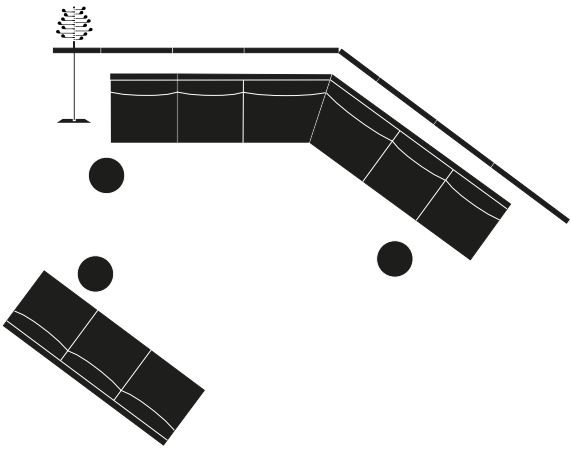

Art. 4001 Song

arper

2

arper

arper

Tipo

Paravan

1

2

3

4

5

6

arper

Panel H 132,5

- 1 Panel rectangular
L 63 x 132,5 cm
L 94,5 x 132,5 cm
L 126 x 132,5 cm
- 2 Panel con perfil curvo
L 63 x 132,5 cm
L 94,5 x 132,5 cm
- 3 Panel arqueado
Radius 100 cm - H 132,5 cm
Radius 150 cm - H 132,5 cm
Radius 200 cm - H 132,5 cm

Panel H 167,5

- 1 Panel rectangular
L 63 x 167,5 cm
L 94,5 x 167,5 cm
L 126 x 167,5 cm
- 2 Panel con perfil curvo
L 63 x 167,5 cm
L 94,5 x 167,5 cm
- 3 Panel arqueado
Radius 100 cm - H 167,5 cm
Radius 150 cm - H 167,5 cm
Radius 200 cm - H 167,5 cm