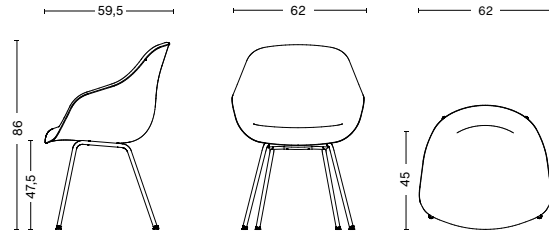

## DIMENSIONS

WIDTH / 62 cm / 24.41"  
DEPTH / 59,5 cm / 23.42"  
HEIGHT / 86 cm / 33.86"  
SEAT HEIGHT / 47,5 cm / 18.7"  
SEAT DEPTH / 45 cm / 17.72"